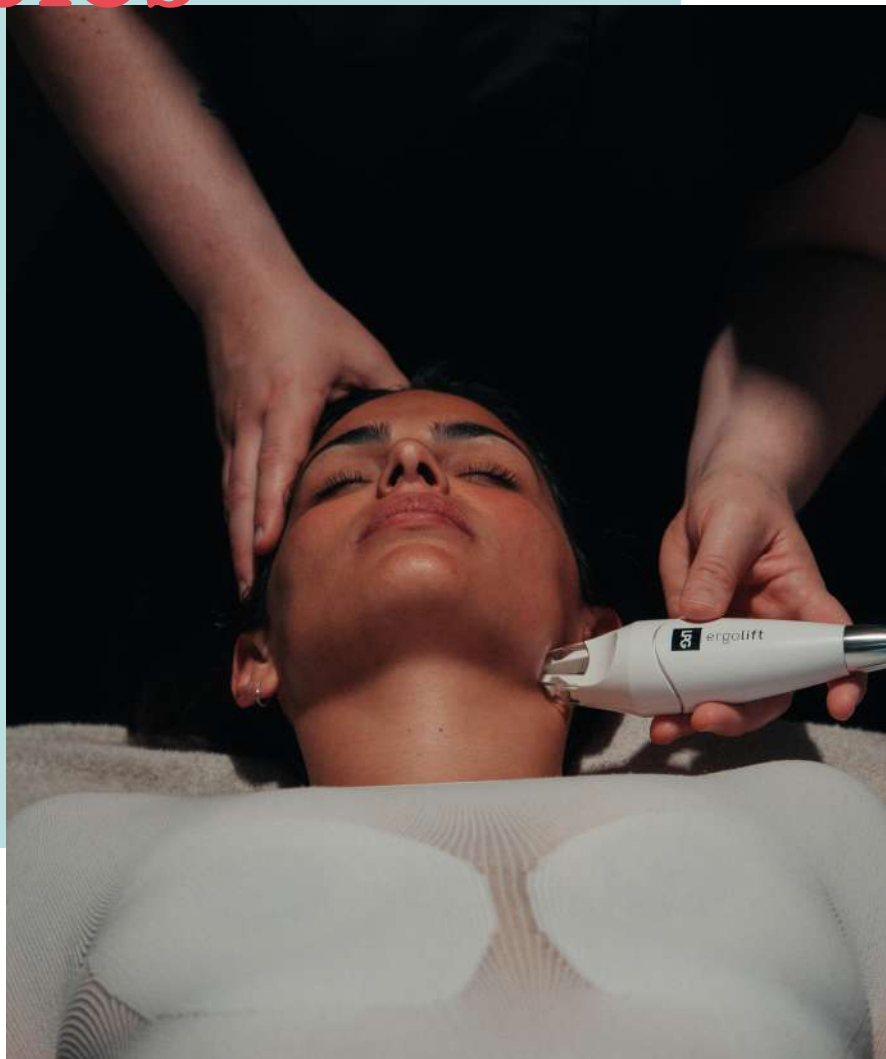

Soins Ciblés

24