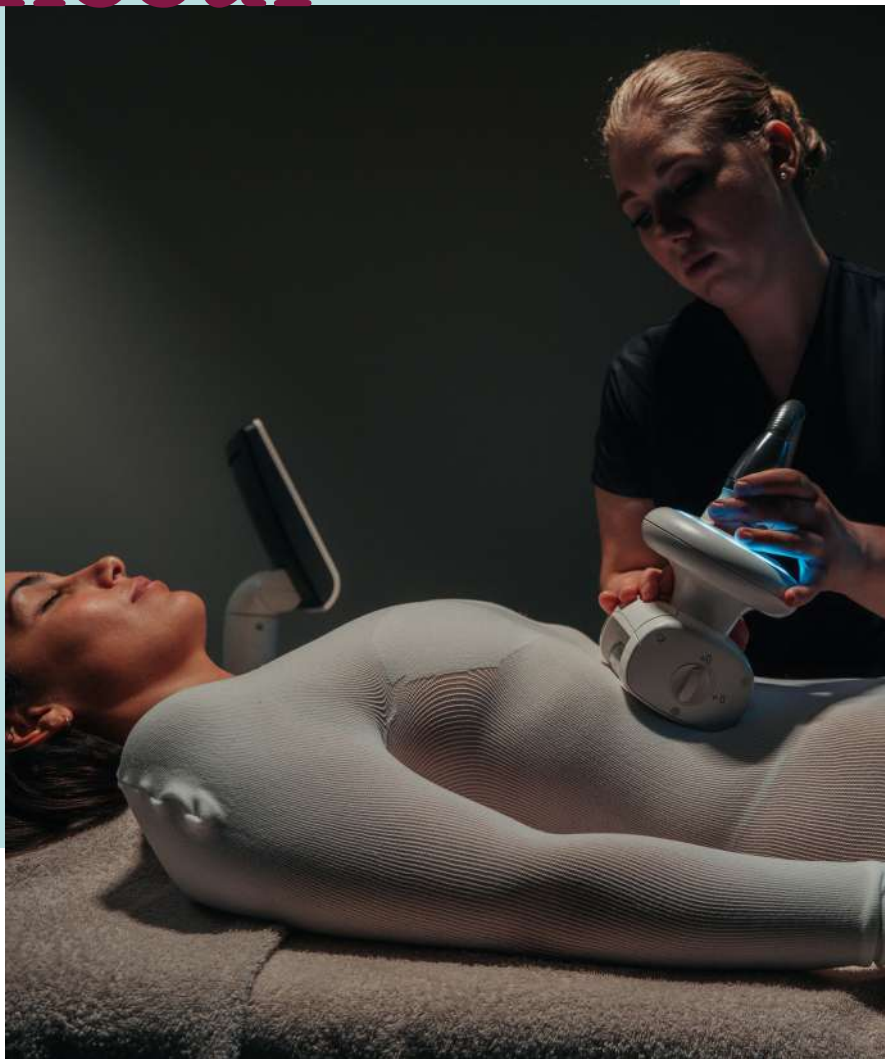

Soins Minceur

22